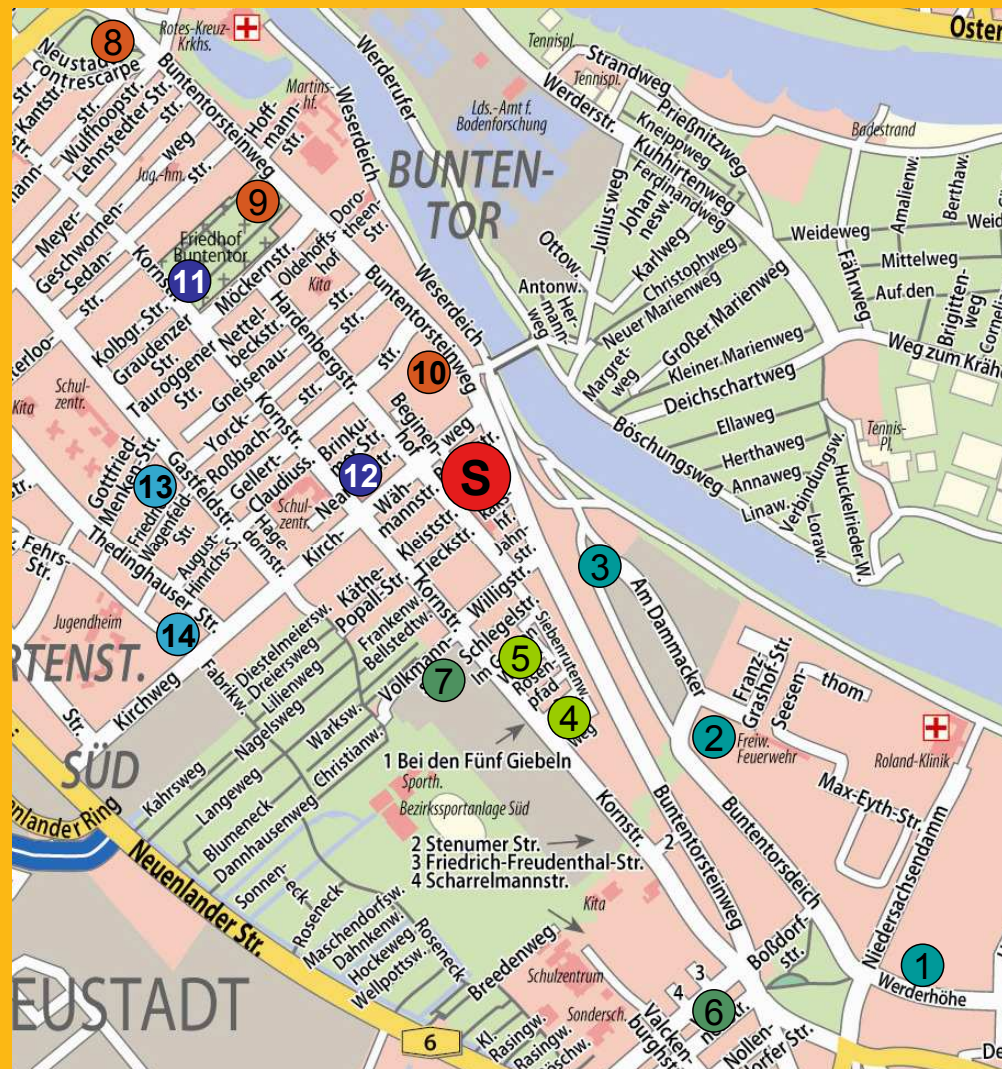

8 Leibnitzplatz in Grünanlage Richtung Buntentorsteinweg

Rechtsseitig Buntentorsteinweg – an der REWE Ampel queren – weiter linksseitig Buntentorsteinweg – an der Ampel an der Schule queren

9 Buntentorsteinweg Höhe Friedhof

Rechtsseitig Buntentorsteinweg – an der REWE Ampel queren – weiter linksseitig Buntentorsteinweg – an der Ampel an der Schule queren

10 Buntentorsteinweg Höhe REWE – AUTOHALTESTELLE

An der REWE Ampel queren – weiter linksseitig Buntentorsteinweg – an der Ampel an der Schule queren

11 Kornstraße Höhe Friedhof

Linksseitig Kornstraße – an der Ampel Kirchweg queren – rechtsseitig Kirchweg – linksseitig Hardenbergstraße zur Schule

12 Neanderstraße an der Kirche

Linksseitig Kornstraße – an der Ampel Kirchweg queren – rechtsseitig Kirchweg – linksseitig Hardenbergstraße zur Schule

13 Gastfeldstraße / Gottfried-Menken-Straße Laterne an der Ecke

Rechtsseitig Gastfeldstraße – an der Ampel queren – rechtsseitig Kirchweg – an der Ampel queren – weiter rechtsseitig Kirchweg - linksseitig Hardenbergstraße zur Schule

14 Kirchweg Laterne Höhe Haus 125

Linksseitig Kirchweg – an der Ampel Höhe Gastfeldstraße Kirchweg queren - rechtsseitig Kirchweg – an der Ampel queren – weiter rechtsseitig Kirchweg - linksseitig Hardenbergstraße zur Schule

Mit freundlicher Unterstützung der Map and Route GmbH & Co. KG.